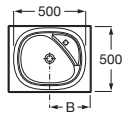

Beyond

	B
Mín	315
Máx	2485

Compatibilidad de cubetas según ancho de encimera

Medida cubeta (mm)	Ancho encimera (mm)		Longitud mínima encimera (mm)				
	450	500	1 cubeta	2 cubetas	3 cubetas	4 cubetas	
Ø370	NO	SI	580	1.160	1.740	2.320	
Modo	450 x 260	SI	SI	600	1.200	1.800	2.400
	550 x 310	SI	SI	700	1.400	2.100	2.800
Beyond	500 x 420	NO	SI	630	1.260	1.890	2.520