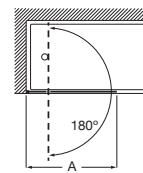

Line BF

Hoja fija bañera	Cristal 6 mm				Cristal 8 mm			
	Cristal Transparente		Cristal Fumato, Mate o Decorado*		Cristal Transparente		Cristal Fumato, Mate o Decorado*	
	Plata Brillo	Negro mate cepillado	Plata Brillo	Negro mate cepillado	Plata Brillo	Negro mate cepillado	Plata Brillo	Negro mate cepillado
Medidas (A)								
600 - 800	€ 273,00	€ 300,00	€ 365,00	€ 392,00	€ 310,00	€ 342,00	€ 403,00	€ 435,00
801 - 1000	€ 297,00	€ 328,00	€ 400,00	€ 431,00	€ 340,00	€ 373,00	€ 443,00	€ 476,00
1001 - 1200	€ 328,00	€ 360,00	€ 442,00	€ 474,00	€ 373,00	€ 410,00	€ 485,00	€ 522,00
1201 - 1400	-	-	-	-	€ 410,00	€ 452,00	€ 538,00	€ 580,00

Compensación: 7 mm.

*Precios de Decorados Cuarzo y Cloud. Precios de Decorados Mist y Rain con perfil Plata Brillo: incremento del 100% sobre precio de Cristal Transparente. Precios de Decorados Mist y Rain con perfil Negro: consultar configurador.

Opcional: Tirante a techo y toallero. El toallero opcional se ha de adquirir en el momento de configurar la mampara, no se puede añadir posteriormente.

Toallero opcional plata brillo de 400mm o 700mm 126 € o Toallero opcional negro mate de 400mm o 700mm 139 €.

Tirante opcional a techo de 1000mm: AM99003702 plata brillo 82,30 € y AM99003706 Negro mate 91,70 €.