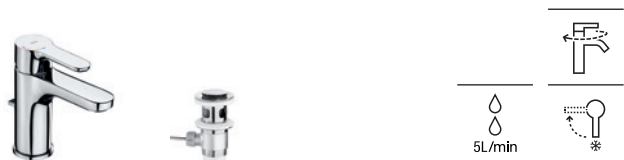

L20

Mezclador para lavabo

Con aireador, desagüe automático y enlaces de alimentación flexibles

Cromado **A5A3I09C00** €118,00