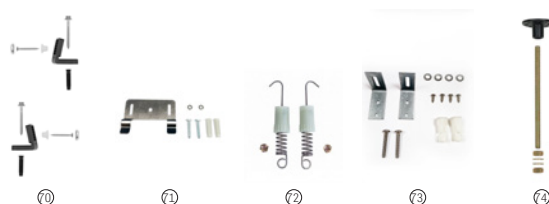

Otras fijaciones

70	Juego de fijación a suelo 45 mm para inodoro tanque alto	AV0009400R	€ 5,97
71	Juego de fijaciones de cisterna adosada a pared	AV0038000R	€ 14,90
72	Juego de fijaciones semipedestal	AV0015900R	€ 7,78
73	Juego de fijación para lavabo de semiempotrar	AV0010900R	€ 5,37
74	Juego de fijación codo a pared	AV0013100R	€ 3,37