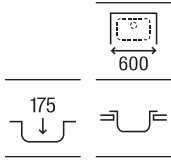

Glasgow 100 ED

Fregadero de una cubeta, un escurridor a la derecha y válvula 3½
1000 x 500 x 170 **A873101C01** € 221,00