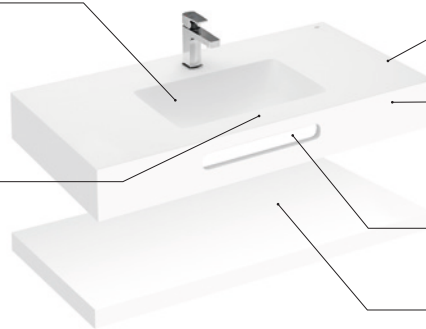

Surfex®

(Resina híbrida de poliéster y acrílico con carga mineral de trihidrato de alúmina)

Lavabos configurables

Elementos configurables

Cubeta

Modo Round Ø370 mm
Modo Soft 450 y 550 mm
Modo Square 450 y 550 mm
Beyond 500 mm

Posibilidad de hasta 4 cubetas en la misma encimera

Distintas opciones de orificios para grifería, desagüe y rebosadero

Disponible en blanco

Encimera

Disponible en ancho 450 y 500 mm

Faldón opcional

Sin faldón: La altura de la encimera es 12 mm
Con faldón: 50 o 125 mm

Toallero opcional

Para faldón de 125 mm

Estante adicional

Disponible en ancho 385 mm y altura 50 mm