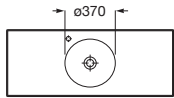

Toallero opcional

Para faldón de 125 mm

Estante adicional

Disponible en ancho 385 mm y altura 50 mm

Modelos cubetas

Modo Round

Modo Soft

A	B	C	D
450	260	185/125	100
550	310	205/145	120