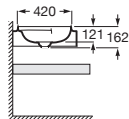

Beyond

	B
Mín	315
Máx	2485

Compatibilidad de cubetas según ancho de encimera

Medida cubeta (mm)	Ancho encimera (mm)		Longitud mínima encimera (mm)				
	450	500	1 cubeta	2 cubetas	3 cubetas	4 cubetas	
Ø370	NO	SI	580	1.160	1.740	2.320	
Modo	450 x 260	SI	SI	600	1.200	1.800	2.400
	550 x 310	SI	SI	700	1.400	2.100	2.800
Beyond	500 x 420	NO	SI	630	1.260	1.890	2.520