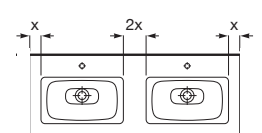

De 2 hasta 4 Cubetas

	x mínimo (mm)
Round	105
Soft / Square	75
Beyond	70

Por defecto el lavabo se suministra sin sifón. Opcionalmente puede solicitarse los desagües indicados. Las referencias se generan automáticamente al cursar el pedido en el configurador. Los lavabos y estantes incluyen las correspondientes escuadras para su instalación.

No se admiten devoluciones en ningún producto configurable