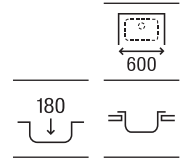

Budapest 100 EI

Fregadero de una cubeta y un orificio para grifería, un escurridor a la izquierda y válvula 3/2"

1000 x 500 x 180 **A870N41000** € 249,00