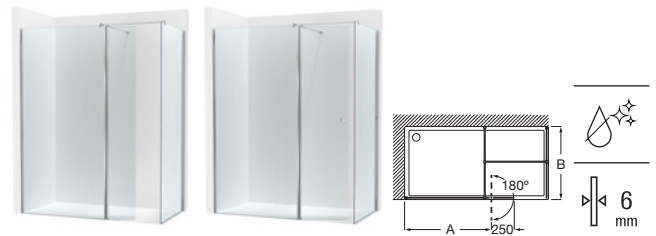

Line DHF + LF

Hoja fija ducha + 1 batiente mediante perfil + 1 lateral fijo	Cristal 6 mm			
	Cristal Transparente		Cristal Fumato, Mate o Decorado*	
Medidas (con puerta batiente de 250)	Plata Brillo	Negro mate cepillado	Plata Brillo	Negro mate cepillado
700 - 900	€ 545,00	€ 598,00	€ 693,00	€ 746,00
901 - 1200	€ 607,00	€ 667,00	€ 770,00	€ 830,00
Medidas (con puerta batiente de 500)	Plata Brillo	Negro mate cepillado	Plata Brillo	Negro mate cepillado
700 - 900	€ 607,00	€ 668,00	€ 770,00	€ 831,00
901 - 1200	€ 668,00	€ 735,00	€ 848,00	€ 915,00
Medidas LF	Plata Brillo	Negro mate cepillado	Plata Brillo	Negro mate cepillado
600 - 800	€ 332,00	€ 365,00	€ 423,00	€ 456,00
801 - 1000	€ 368,00	€ 405,00	€ 472,00	€ 509,00

Compensación: 7 mm.
*Precios de Decorados Cuarzo y Cloud. Precios de Decorados Mist y Rain con perfil Plata brillo: incremento del 100% sobre precio de Cristal Transparente. Precios de Decorados Mist y Rain con perfil Negro: consultar configurador.
Opcional: Tirante a techo y toallero. El toallero opcional se ha de adquirir en el momento de configurar la mampara, no se puede añadir posteriormente.
Toallero opcional plata brillo de 400mm o 700mm 130 € o Toallero opcional negro mate de 400mm o 700mm 130 €.
Tirante opcional a techo de 1000mm: AM99003702 plata brillo 82,30 € y AM99003706 Negro mate 91,70 €.

No se admiten devoluciones en ningún producto configurable

Medidas en mm / Toda factura tendrá el recargo del IVA / La presente tarifa anula las anteriores
El montaje no está incluido en el precio

Acabados cristales: Transparente, Mate y Fumato
Decorado cristales: Cuarzo, Mist, Rain y Cloud
Perfiles: Plata brillo, Negro mate cepillado

Tomando como referencia el vértice de la mampara, determinamos la posición derecha o izquierda