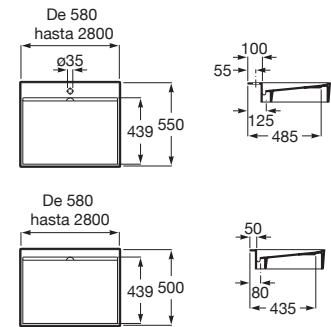

Toallero opcional

Posibilidad de hasta 4 toalleros

Estante adicional

Disponible en ancho 385 mm y altura 50 mm

Modelos cubetas

Modo Dash 550 mm

Modo Dash de 580 hasta 2800

Compatibilidad de configuración según ancho encimera