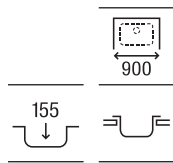

Victoria 90

Fregadero de dos cubetas con válvulas

900 x 490 x 155 **A872901A01** € 241,00

Victoria 80 ED

Fregadero de una cubeta, un escurridor a la derecha y válvula

800 x 490 x 155 **A873801A01** € 169,00