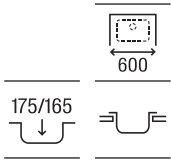

Glasgow 100 EI 2C

Fregadero de dos cubetas, un escurridor a la izquierda y válvula 3½
1000 x 500 x 170/150 **A87S101C01** € 248,00