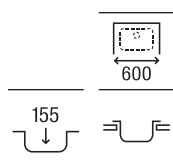

Victoria 60

Fregadero de una cubeta con válvula

600 x 490 x 155 **A871601A01** € 144,00

Victoria 45

Fregadero de una cubeta con válvula

450 x 490 x 155 **A871451A01** € 129,00

Acero inoxidable

E-60*