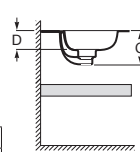

Toallero opcional

Para faldón de 125 mm

Estante adicional

Disponible en ancho 385 mm y altura 50 mm

Modelos cubetas

Modo Round

Modo Soft

A	B	C	D
450	260	185/125	100
550	310	205/145	120