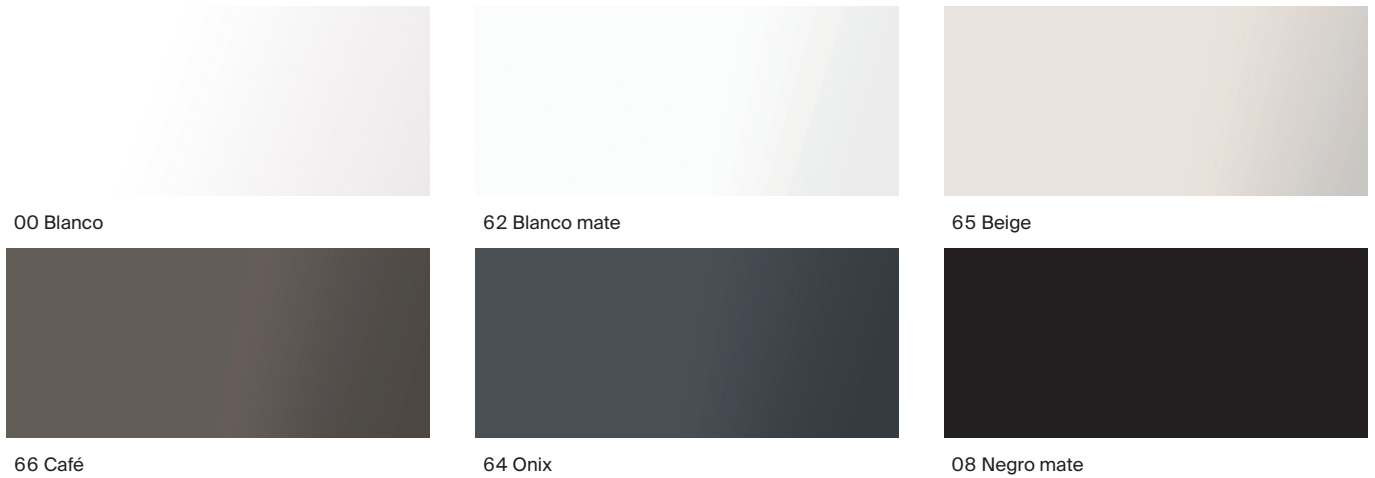

^N Novedad

HORIZON

Acabados lavabos

00 Blanco

62 Blanco mate

65 Beige

66 Café

64 Onix