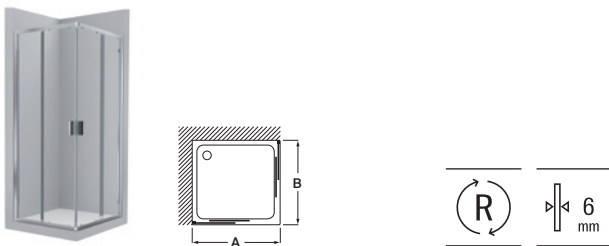

Angular

Victoria 2L2

Angular ducha de 2 hojas correderas + 2 fijas

	Medidas (A y B)	Min-Máx (A y B)	Cristal Transparente
			Plata Brillo
AM18807012	700	665-690	€ 220,00
AM18807512	750	715-740	€ 227,00
AM18808012	800	765-790	€ 230,00
AM18809012	900	865-890	€ 238,00
AM18810012	1000	965-990	€ 242,00
AM18812012	1200	1165-1190	€ 263,00

Para precio total sumar ambos lados (A+B).