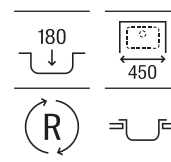

Beverly 85 E

Fregadero reversible de una cubeta, un escurridor, dos orificios insinuados para la grifería, válvula 3/2" y desagüe

860 x 500 x 205

A366067000

Blanco

€ 323,00