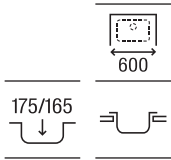

Acero inoxidable

Glasgow 100 ED 2C

Fregadero de dos cubetas, un escurridor a la derecha y válvula 3½
1000 x 500 x 170/150 **A87R101C01** € 248,00