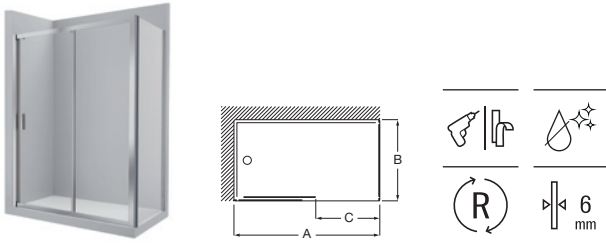

Ura

Altura 1950 mm

Frontal

Ura L2-E + LF-C

Frontal ducha de 1 hoja corredera + 1 hoja fija + 1 lateral fijo				Cristal Transparente
L2-E (A)	Medidas (A)	Medidas montaje Min-Máx (A)	Apertura (C)	Plata Brillo
AM16210012M	1000	980-1030	370	€ 377,00
AM16211012M	1100	1080-1130	420	€ 390,00
AM16212012M	1200	1180-1230	470	€ 407,00
AM16213012M	1300	1280-1330	520	€ 432,00
AM16214012M	1400	1380-1430	570	€ 458,00
AM16215012M	1500	1480-1530	620	€ 508,00
AM16216012M	1600	1580-1630	670	€ 520,00
LF-C (B)	Medidas (B)	Medidas montaje Min-Máx (B)		
AM16407012M	700	680-705	-	€ 220,00
AM16407512M	750	730-755	-	€ 235,00
AM16408012M	800	780-805	-	€ 247,00
AM16409012M	900	880-905	-	€ 260,00