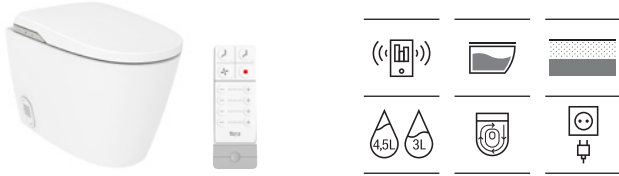

In-Wash® con In-tank®

In-Wash® Insignia con In-tank®

Adosado a pared

Inodoro a suelo con tanque integrado de doble descarga 4,5/3l. Roca Rimless® Vortex. Esmalte Supraglaze® **A803105001** € 3.363,00