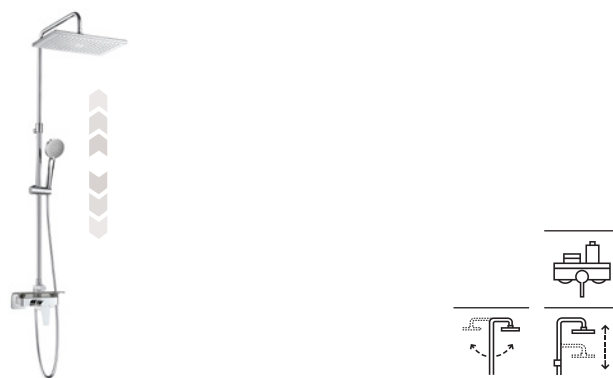

Negro mate **A5A9F18NB0** € 609,00

Columnas de ducha monomando

Even-M Round

Columna para ducha monomando

Con altura regulable de 875 a 1275 mm y brazo de ducha orientable

Cromado **A5A9790C00** € 461,00

Even-M Square