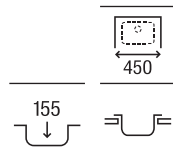

E-90-ED / E-90-EI*

Fregadero de una cubeta, un escurridor a la derecha y válvula

900 x 500 x 155	E-90 ED	A870H30901	€173,00
	E-90 EI	A870H40901	€173,00