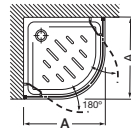

MaxiClean
OPCIONAL

Tomando como referencia el vértice de la mampara, determinamos la posición derecha o izquierda

Easy

Altura 1950 mm

Angular

Easy MRF

Angular ducha de 2 hojas batientes + 2 fijas

Medidas (A)	Apertura puerta	Cristal Transparente		Decorado Cuarzo	
		Blanco / Plata Mate	Plata Brillo	Blanco / Plata Mate	Plata Brillo
750 - 900 (R500)	650	€918,00	€1.052,00	€1.089,00	€1.223,00
901 - 1100 (R500)	650	€950,00	€1.083,00	€1.140,00	€1.273,00