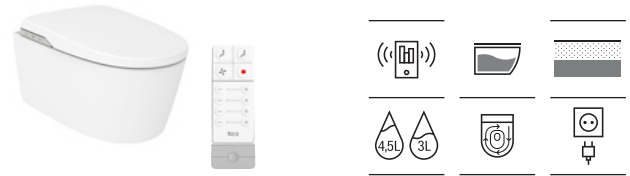

In-Wash® Insignia con In-tank®

Suspendido

Inodoro suspendido con tanque integrado de doble descarga 4,5/3l. Roca Rimless® Vortex. Esmalte Supraglaze® **A803104001** € 3.363,00