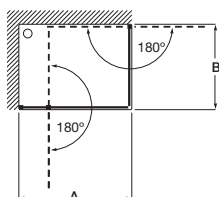

Angular

Access PLF + PL

Angular ducha de 1 hoja batiente dividida en dos partes independientes + 1 fija + 1 hoja batiente dividida en dos partes independientes

Cristal Transparente

Medidas PLF (A)

Apertura puerta

Plata Brillo

970 - 1100

615

€ 1.190

1101 - 1200

640

€ 1.200

1201 - 1400

645

€ 1.213

Medidas PL (B)

600 - 800

-

€ 867

801 - 1000

-

€ 927

Compensación: 15 mm por cada lado.

Para precio total sumar ambos lados (A + B).

El tratamiento MaxiClean (M) supone un coste adicional de: + 111 (en total)

Access 2PL

Angular ducha de 2 hojas batientes divididas en dos partes independientes

Cristal Transparente

Medidas (A o B)

Plata Brillo

600 - 800

€ 867

801 - 1000

€ 927

Compensación: 25 mm por cada lado.

Para precio total sumar ambos lados (A + B).

El tratamiento MaxiClean (M) supone un coste adicional de: +84 (en total)

No se admiten devoluciones en ningún producto configurable

Medidas en mm

Toda factura tendrá el recargo del IVA / La presente tarifa anula las anteriores
El montaje no está incluido en el precio

MaxiClean
OPCIONAL

Tomando como referencia el vértice de la mampara, determinamos la posición derecha o izquierda