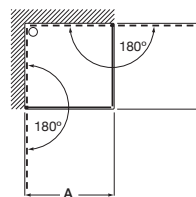

Angular

Access PLF + PL

Angular ducha de 1 hoja batiente dividida en dos partes independientes + 1 fija + 1 hoja batiente dividida en dos partes independientes

Cristal Transparente

Medidas PLF (A)

Apertura puerta

Plata Brillo

970 - 1100

615

€ 1.190

1101 - 1200

640

€ 1.200

1201 - 1400

645

€ 1.213

Medidas PL (B)

600 - 800

-

€ 867

801 - 1000

-

€ 927

Compensación: 15 mm por cada lado.

Para precio total sumar ambos lados (A + B).

El tratamiento MaxiClean (M) supone un coste adicional de: + 111 (en total)

Access 2PL

Angular ducha de 2 hojas batientes divididas en dos partes independientes

Cristal Transparente

Medidas (A o B)

Plata Brillo

600 - 800

€ 867

801 - 1000

€ 927

Compensación: 25 mm por cada lado.

Para precio total sumar ambos lados (A + B).

El tratamiento MaxiClean (M) supone un coste adicional de: +84 (en total)

No se admiten devoluciones en ningún producto configurable

Medidas en mm

Toda factura tendrá el recargo del IVA / La presente tarifa anula las anteriores
El montaje no está incluido en el precio

MaxiClean
OPCIONAL

Tomando como referencia el vértice de la mampara, determinamos la posición derecha o izquierda