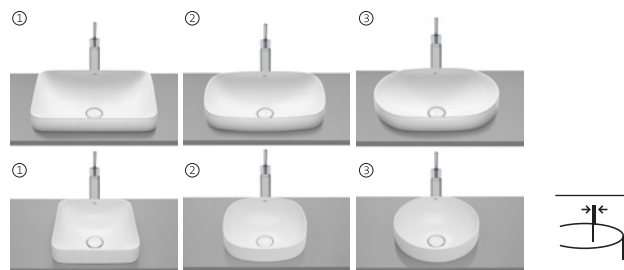

Inspira

Lavabo de sobre encimera Fineceramic®
Incluye desagüe universal con tapón cerámico Ø72 mm

			Blanco	Colores mate
① Square	500 x 370 x 140	A327530..0	€ 435,00	€ 524,00
	370 x 370 x 140	A327532..0	€ 375,00	€ 446,00
② Soft	500 x 370 x 140	A327500..0	€ 435,00	€ 524,00
	370 x 370 x 140	A327502..0	€ 375,00	€ 446,00
③ Round	Ø500 x 140	A327520..0	€ 435,00	€ 524,00
	Ø370 x 140	A327523..0	€ 375,00	€ 446,00

Lavabo encimera Fineceramic®
Incluye desagüe universal con tapón cerámico Ø72 mm

			Blanco	Colores mate
① Square	550 x 370 x 75	A327534..0	€ 328,00	€ 394,00
	370 x 370 x 75	A32753R..0	€ 296,00	€ 354,00
② Soft	550 x 370 x 75	A327504..0	€ 328,00	€ 394,00
	370 x 370 x 75	A32750R..0	€ 296,00	€ 354,00
③ Round	Ø550 x 75	A327527..0	€ 328,00	€ 394,00
	Ø370 x 75	A32752R..0	€ 296,00	€ 354,00