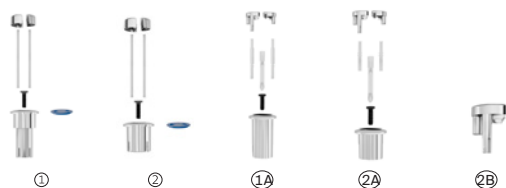

Recambios originales mecanismos

Conjunto doble pulsador 6/3 litros (tapa Ø40)

①	Conjunto pulsador largo varilla recortable para doble descarga D1D	AH000200OR	€ 14,10
②	Conjunto pulsador corto varilla recortable para doble descarga D1D	AH000210OR	€ 13,40
①A	Conjunto pulsador largo varilla roscable para doble descarga D2D	AH000170OR	€ 13,60
②A	Conjunto pulsador corto varilla roscable para doble descarga D2D	AH000180OR	€ 12,90
②B	Conjunto pulsador antivandálico para descarga de 2D	A822043101	€ 13,60