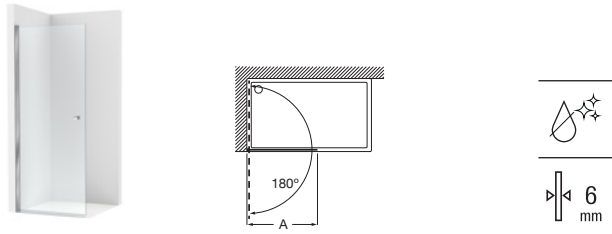

Opcional: Tirante a techo y toallero. El toallero opcional se ha de adquirir en el momento de configurar la mampara, no se puede añadir posteriormente.

Toallero opcional plata brillo de 400mm o 700mm 130 € o Toallero opcional negro mate de 400mm o 700mm 130 €. Tirante opcional a techo de 1000mm: AM99003702 plata brillo 82,30 € y AM99003706 Negro mate 91,70 €.

Tomando como referencia el vértice de la mampara, determinamos la posición derecha o izquierda

Line

Altura 2000 mm

Walk-in

Line D1H

Hoja de ducha batiente mediante perfil	Cristal 6 mm			
	Cristal Transparente		Cristal Fumato, Mate o Decorado*	
Medidas (A)	Plata Brillo	Negro mate cepillado	Plata Brillo	Negro mate cepillado
600 - 800	€ 455,00	€ 500,00	€ 563,00	€ 608,00
801 - 1000	€ 477,00	€ 525,00	€ 590,00	€ 638,00