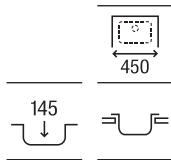

Duo 80

Fregadero de dos cubetas y válvulas 3½"

840 x 440 x 145

A870920845

€ 159,00

Duo 80 ED

Fregadero de una cubeta, un escurridor a la derecha y válvula 3½"

840 x 440 x 145

A870930845

€ 163,00