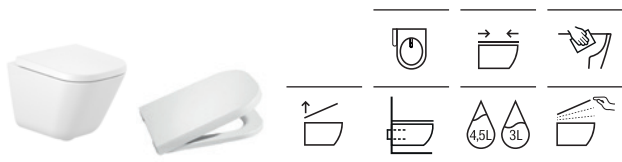

The Gap Square

Inodoro suspendido compacto

480 mm de longitud		Blanco
Taza suspendida Roca Rimless® con fijaciones ocultas	A34647A000	€ 213,00
Asiento y tapa de Supralit®, de caída amortiguada	A80173200B	€ 122,00
Asiento y tapa de Supralit®	A80173000B	€ 65,30