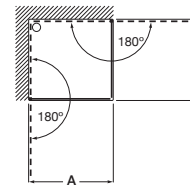

Angular

Access PLF + PL

Angular ducha de 1 hoja batiente dividida en dos partes independientes + 1 fija + 1 hoja batiente dividida en dos partes independientes

Cristal Transparente

Medidas PLF (A)

Apertura puerta

Plata Brillo

970 - 1100

615

€ 1.190,00

1101 - 1200

640

€ 1.200,00

1201 - 1400

645

€ 1.213,00

Medidas PL (B)

600 - 800

-

€ 867,00

801 - 1000

-

€ 927,00

Compensación: 15 mm por cada lado.
Para precio total sumar ambos lados (A + B).
El tratamiento MaxiClean (M) supone un coste adicional de: + 111€ (en total)

Access 2PL

Angular ducha de 2 hojas batientes divididas en dos partes independientes

Cristal Transparente

Medidas (A o B)

Plata Brillo

600 - 800

€ 867,00

801 - 1000

€ 927,00

Compensación: 25 mm por cada lado.
Para precio total sumar ambos lados (A + B).
El tratamiento MaxiClean (M) supone un coste adicional de: +84€ (en total)

No se admiten devoluciones en ningún producto configurable

Medidas en mm
Toda factura tendrá el recargo del IVA / La presente tarifa anula las anteriores
El montaje no está incluido en el precio

MaxiClean
OPCIONAL

Tomando como referencia el vértice de la mampara, determinamos la posición derecha o izquierda