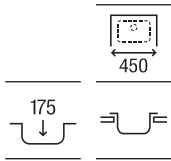

Glasgow 80 ED

Fregadero de una cubeta, un escurridor a la derecha y válvula 3½
800 x 500 x 170 **A873801C01** € 199,00