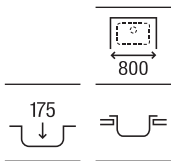

Glasgow 80

Fregadero de dos cubetas y válvula de 3½
800 x 500 x 170 **A872801C01** € 216,00

Medidas en mm
Toda factura tendrá el recargo del IVA / La presente tarifa anula las anteriores