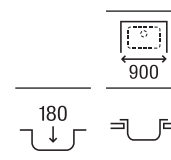

Lemman 80 2C

Fregadero de dos cubetas y dos orificios insinuados para la grifería

800 x 500 x 180

A365962001

Blanco

€ 267,00