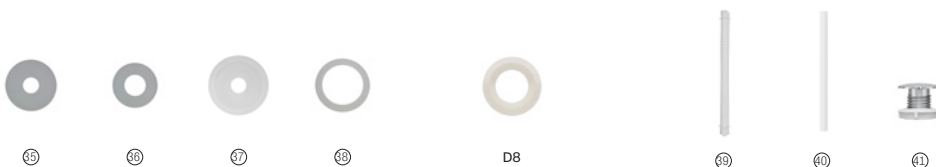

Juntas para mecanismos de descarga

45	Junta cierre D1T, D1P, D3T	23 x 75	AH0006900R	€ 2,52
46	Junta cierre D2P	32 x 68	AH0007000R	€ 2,52
47	Junta cierre D1D y D2D doble pulsador	16 x 66	AH0007100R	€ 2,66
48	Junta de estanqueidad tronco cónica		AH0007200R	€ 1,67
45 46 47 48	Juego de juntas		AH0001400R	€ 8,05
47 48	Junta de cierre D8		AH0011400R	€ 6,23
	Junta de cierre mecanismo por cable plus		AH0017500R	€ 6,25

Varillas y tapón

49	Varilla del pulsador elevado / enrasado (15 unidades)		AH0000300R	€ 10,90
40	Varilla del doble pulsador (1 unidad)		AH0016000R	€ 1,42
41	Tapón embellecedor para cisternas de alimentación lateral y lavamanos Dama Senso compacto		AV0012600R	€ 2,46