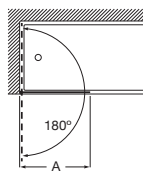

Line BF

Hoja fija bañera	Cristal 6 mm				Cristal 8 mm			
	Cristal Transparente		Cristal Fumato, Mate o Decorado*		Cristal Transparente		Cristal Fumato, Mate o Decorado*	
	Plata Brillo	Negro mate cepillado	Plata Brillo	Negro mate cepillado	Plata Brillo	Negro mate cepillado	Plata Brillo	Negro mate cepillado
Medidas (A)								
600 - 800	€ 273,00	€ 300,00	€ 365,00	€ 392,00	€ 310,00	€ 342,00	€ 403,00	€ 435,00
801 - 1000	€ 297,00	€ 328,00	€ 400,00	€ 431,00	€ 340,00	€ 373,00	€ 443,00	€ 476,00
1001 - 1200	€ 328,00	€ 360,00	€ 442,00	€ 474,00	€ 373,00	€ 410,00	€ 485,00	€ 522,00
1201 - 1400	-	-	-	-	€ 410,00	€ 452,00	€ 538,00	€ 580,00

Compensación: 7 mm.

*Precios de Decorados Cuarzo y Cloud. Precios de Decorados Mist y Rain con perfil Plata Brillo: incremento del 100% sobre precio de Cristal Transparente. Precios de Decorados Mist y Rain con perfil Negro: consultar configurador.

Opcional: Tirante a techo y toallero. El toallero opcional se ha de adquirir en el momento de configurar la mampara, no se puede añadir posteriormente.

Toallero opcional plata brillo de 400mm o 700mm 126 € o Toallero opcional negro mate de 400mm o 700mm 139 €.

Tirante opcional a techo de 1000mm: AM99003702 plata brillo 82,30 € y AM99003706 Negro mate 91,70 €.