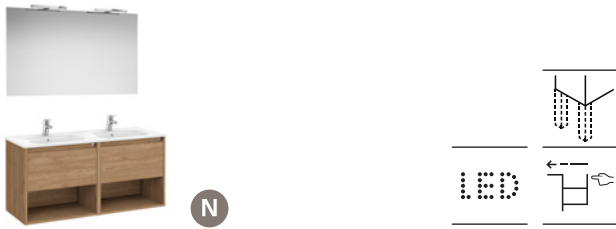

Lavabos + mueble de baño

Tenor

Pack Tenor

Incluye unik Tenor de dos cajones, estante abierto en la parte inferior, espejo Luna y aplique LED

1200	Lavabo doble	A852094...	€ 752,00
Opcional:			
Conjunto de 2 patas de 285mm Aluminio		A817018339	€ 35,50
Toallero para mueble. Cromado		A816760001	€ 112,00
Set 2 colgadores para mueble. Cromado		A816761001	€ 93,30

Accesorios EXTRA para muebles, ver pág. 378 en el capítulo de Accesorios