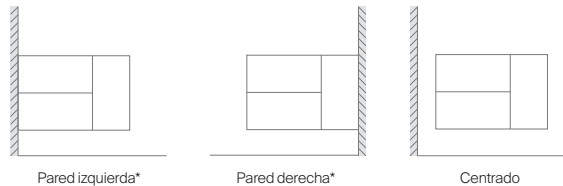

* Para instalación a pared derecha o izquierda es necesario añadir la tapeta lateral.
Para el módulo abierto y los módulos de cajones es necesaria la tapeta de 16 mm.
Para los módulos de puertas es necesaria la tapeta de 70 mm.

Módulos y columna	Referencia	PVP
Módulo 300 mm 1 puerta	A857333...	€ 317,00
Módulo 400 mm 1 puerta	A857334...	€ 318,00
Módulo 400 mm sin puerta	A857335...	€ 222,00
Módulo 600 mm 2 cajones	A857336...	€ 567,00
Módulo 800 mm 2 cajones	A857337...	€ 632,00
Módulo 1000 mm 2 cajones	A857338...	€ 693,00
Columna 1400 mm	A857339...	€ 802,00
Tapeta lateral 16/70 mm	A857340...	€ 70,30

No se admiten devoluciones en ningún producto configurable