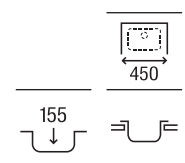

Victoria 60

Fregadero de una cubeta con válvula

600 x 490 x 155 **A871601A01** € 144,00

Victoria 45

Fregadero de una cubeta con válvula

450 x 490 x 155 **A871451A01** € 129,00

Acero inoxidable

E-60*