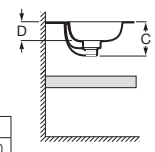

Modo Square

A	B	C	D
450	260	185/125	100
550	310	205/145	120