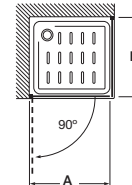

MaxiClean
OPCIONAL

Tomando como referencia el vértice de la mampara, determinamos la posición derecha o izquierda

Easy

Altura 1950 mm

Frontal

Easy 2P

Frontal ducha de 2 hojas batientes

Medidas (A)	Cristal Transparente		Cristal Fumato, Mate o Decorado*	
	Blanco / Plata Mate	Plata Brillo	Blanco / Plata Mate	Plata Brillo
670 - 1000	€ 712,00	€ 782,00	€ 877,00	€ 947,00
1001 - 1200	€ 773,00	€ 842,00	€ 939,00	€ 1.008,00
1201 - 1400	€ 825,00	€ 895,00	€ 1.003,00	€ 1.073,00