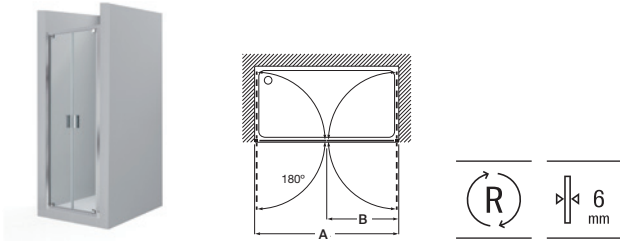

Victoria

Altura 1950 mm

Frontal

Victoria 2P

Frontal ducha de 2 hojas batientes

	Medidas (A)	Medidas montaje Min-Máx (A)	Cristal Transparente
			Plata Brillo
AM19208012	800	760-810	€ 423,00
AM19209012	900	860-910	€ 438,00