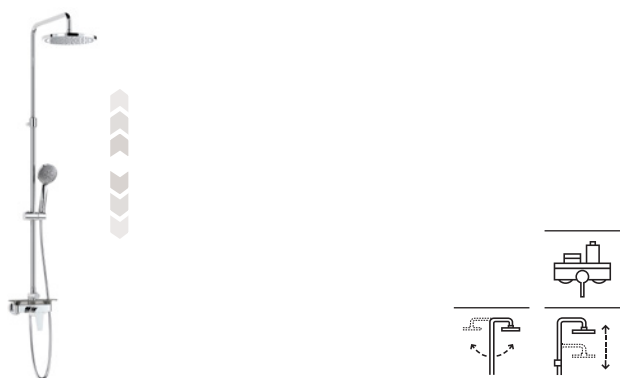

Columnas de ducha monomando

Even-M Round

Columna para ducha monomando

Con altura regulable de 875 a 1275 mm y brazo de ducha orientable

Cromado **A5A9790C00** € 461,00