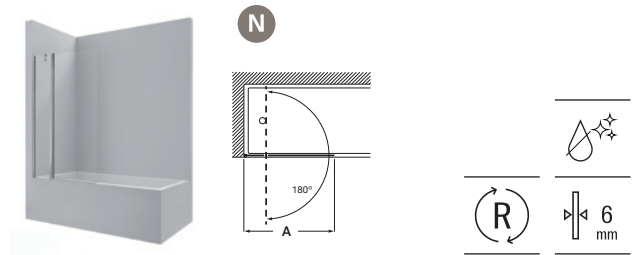

Victoria B1HF Maxiclean

Hoja fija de bañera + 1 batiente

Cristal
Transparente

Medidas (A)

Medidas montaje
Min-Máx (A)

Plata Brillo

AM1443E85DC012NMN 1000 985-1000 €312,00