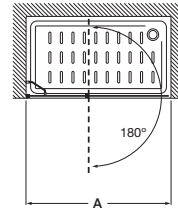

Easy PE

Frontal ducha de 1 hoja batiente

Medidas (A)	Cristal Transparente		Cristal Fumato, Mate o Decorado*	
	Blanco / Plata Mate	Plata Brillo	Blanco / Plata Mate	Plata Brillo
670 - 800	€ 523,00	€ 578,00	€ 637,00	€ 692,00
801 - 1000	€ 605,00	€ 660,00	€ 740,00	€ 795,00

Compensación: 15 mm lado bisagra. 10 mm lado cierre.
El tratamiento MaxiClean (M) supone un coste adicional de: +42€.

*Precios de Decorados Cuarzo y Cloud. Precios de Decorados Mist y Rain con perfil Plata Brillo: incremento del 100% sobre precio de Cristal Transparente. Precios de Decorados Mist y Rain con perfil Blanco o Plata mate: consultar configurador.

Easy PEF

Frontal ducha de 1 hoja batiente + 1 fija

Medidas (A)	Cristal Transparente		Cristal Fumato, Mate o Decorado*	
	Blanco / Plata Mate	Plata Brillo	Blanco / Plata Mate	Plata Brillo
770 - 1200	€ 713,00	€ 782,00	€ 866,00	€ 935,00
1201 - 1600	€ 785,00	€ 867,00	€ 961,00	€ 1.043,00
1601 - 2000	€ 863,00	€ 947,00	€ 1.053,00	€ 1.137,00

Compensación: 15 mm lado bisagra. 10 mm lado cierre.
El tratamiento MaxiClean (M) supone un coste adicional de: +69€.

*Precios de Decorados Cuarzo y Cloud. Precios de Decorados Mist y Rain con perfil Plata Brillo: incremento del 100% sobre precio de Cristal Transparente. Precios de Decorados Mist y Rain con perfil Blanco o Plata mate: consultar configurador.

No se admiten devoluciones en ningún producto configurable

Medidas en mm
Toda factura tendrá el recargo del IVA / La presente tarifa anula las anteriores
El montaje no está incluido en el precio

Acabados cristales: Transparente, Mate y Fumato
Decorado cristales: Cuarzo, Mist, Rain y Cloud
Perfiles: Plata brillo, Mate, Blanco

MaxiClean
OPCIONAL

Tomando como referencia el vértice de la mampara, determinamos la posición derecha o izquierda