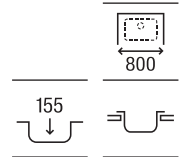

Fregadero de dos cubetas con válvulas

900 x 500 x 155 **A870420903** €217,00

E-80*

Fregadero de dos cubetas con válvulas

800 x 500 x 155 **A870420803** €211,00