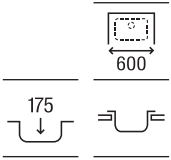

Glasgow 100 EI

Fregadero de una cubeta, un escurridor a la izquierda y válvula 3½
1000 x 500 x 170 **A874101C01** € 221,00