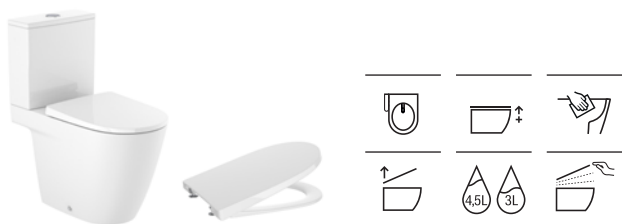

Inodoro de tanque bajo

675 mm de longitud		Blanco
Taza para tanque bajo Roca Rimless®, salida de evacuación dual. Altura de 420 mm (sin asiento)	A342687000	€ 200,00
Tanque con tapa y mecanismo de doble pulsador 4,5/3 litros, regulable a 4/2 litros, alimentación lateral	A341680000	€ 193,00
Tanque con tapa y mecanismo de doble pulsador 4,5/3 litros, regulable a 4/2 litros, alimentación inferior	A341681000	€ 193,00
Asiento y tapa de Supralit®, de caída amortiguada	A801E12001	€ 126,00
Asiento y tapa de Supralit®	A801E10001	€ 68,20