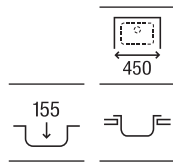

Victoria 90

Fregadero de dos cubetas con válvulas

900 x 490 x 155 **A872901A01** € 241,00

Victoria 80 ED

Fregadero de una cubeta, un escurridor a la derecha y válvula

800 x 490 x 155 **A873801A01** € 169,00