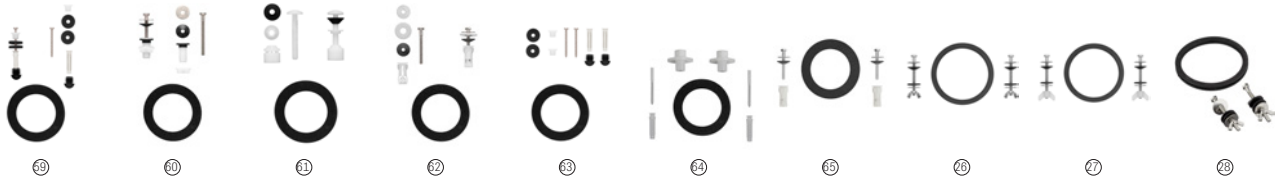

Pulsador para mecanismo por cable

Cable plus	AH001740OR	€ 19,80
------------	-------------------	---------

Recambios originales mecanismos

Fijaciones y junta taza-tanque

39	Kit de fijación taza tanque		AV0020300R	€ 5,84
40	Kit de fijación taza tanque BTW		AV0028800R	€ 16,80
41	Kit de fijación taza tanque		AV0012500R	€ 5,76
42	Kit de fijación taza tanque		AV0013200R	€ 13,30
43	Kit de fijación taza tanque		AV0014700R	€ 8,36
44	Kit de fijación de taza tanque bajo a pared		A822045400	€ 8,30
45	Kit de fijación taza tanque		AV0007300R	€ 6,33
46	Fijaciones y junta taza tanque	America, Liberty, Veronica, Georgia, Sidney, Meridian, Dama Senso, Dama Retro, Giralda	AV0008000R	€ 6,50
47	Fijaciones y junta taza tanque	Victoria	AV0007400R	€ 5,94
48	Fijaciones y junta taza tanque	Dual, Lorentina	AV0019800R	€ 8,18