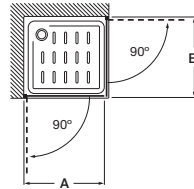

MaxiClean
OPCIONAL

Tomando como referencia el vértice de la mampara, determinamos la posición derecha o izquierda

Easy

Altura 1950 mm

Angular

Easy MRF

Angular ducha de 2 hojas batientes + 2 fijas

Medidas (A)	Apertura puerta	Cristal Transparente		Decorado Cuarzo	
		Blanco / Plata Mate	Plata Brillo	Blanco / Plata Mate	Plata Brillo
750 - 900 (R500)	650	€918,00	€1.052,00	€1.089,00	€1.223,00
901 - 1100 (R500)	650	€950,00	€1.083,00	€1.140,00	€1.273,00