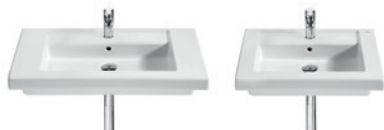

Lavabos + mueble de baño

Prisma

Lavabo mural

Con juego de fijación

Blanco

800 x 450	A327545000	€ 247,00
600 x 450	A327546000	€ 209,00

Opcional:

Toallero para lavabo	Derecha	A816758001	€ 112,00
	Izquierda	A816759001	€ 112,00