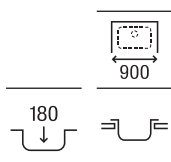

Gres

Beverly 85

Fregadero de dos cubetas, un orificio practicado y otro insinuado para la grifería, válvulas 3/2" y desagües

860 x 500 x 205

A366057000

Blanco

€ 340,00