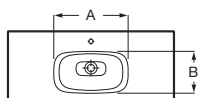

Toallero opcional

Para faldón de 125 mm

Estante adicional

Disponible en ancho 385 mm y altura 50 mm

Modelos cubetas

Modo Round

Modo Soft

A	B	C	D
450	260	185/125	100
550	310	205/145	120