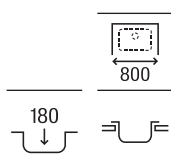

Lugano 70

Fregadero de sobremueble de una cubeta y dos orificios insinuados para la grifería

700 x 500 x 180

A365971001

Blanco

€ 191,00