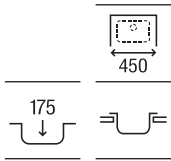

Glasgow 80 EI

Fregadero de una cubeta, un escurridor a la izquierda y válvula 3½
800 x 500 x 170 **A874801C01** € 199,00