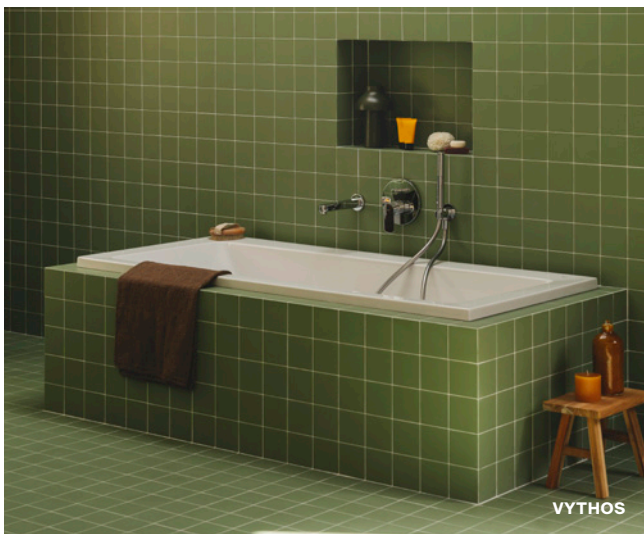

Material						Tipología		
	Hidromasaje	Surfex®	Stonex®	Acrílicas	Hierro fundido	Acero			
13 Armani / Casa - Baia		●					●		
13 Beyond		●							●
13 Modo		●					●		
14 Ariane			●						●
14 Kauai			●						●
14 Maui			●				●		●
14 Ona			●				●		
15 Raina			●				●		●
15 Tura ^N			●						●
16 Armani / Casa - Island	●			●			●		
17 Virginia				●					●
17 Becool	●			●			●		
18 Vythos	●			●			●		
19 Easy	●			●			●	●	
19 Genova	●			●			●		
20 Faldones				●					
21 Carmen					●				●
21 Newcast					●				●
21 Tampa					●		●		
22 Haiti					●		●		
22 Malibu					●		●		
22 Continental					●		●		
23 Lun Plus						●	●		
23 Swing Plus						●	●		
23 Duo Plus						●	●		
23 Contesa Plus						●	●		
23 Princess						●	●		
24 Contesa						●	●		
24 Contesa-Bañaseo						●	●		
24 Faldones						●			
25 Desagües para bañeras									
26 Piezas complementarias y recambios