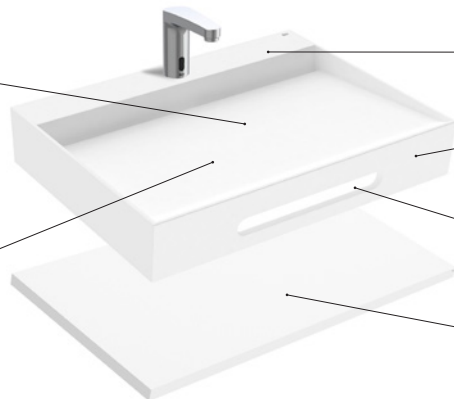

Surfex® (Resina híbrida de poliéster y acrílico con carga mineral de trihidrato de alúmina)

Lavabos configurables: Modo Dash

Elementos configurables

Cubeta Modo Dash

Una única cubeta de extremo a extremo

Posibilidad de hasta 4 agujeros de grifería

Disponible en blanco

Encimera

Disponible en ancho 500 y 550 mm

Faldón integrado

Alto faldón: 125 mm

Toallero opcional

Posibilidad de hasta 4 toalleros

Estante adicional

Disponible en ancho 385 mm y altura 50 mm