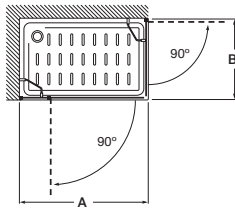

Easy PLF + PL

Angular ducha de 1 hoja batiente + 1 fija + 1 lateral batiente

Medidas PLF (A)	Apertura puerta	Cristal Transparente		Cristal Fumato, Mate o Decorado*	
		Blanco / Plata Mate	Plata Brillo	Blanco / Plata Mate	Plata Brillo
970 - 1100	615	€713,00	€782,00	€866,00	€935,00
1101 - 1200	640	€788,00	€867,00	€964,00	€1.043,00
1201 - 1400	645	€867,00	€947,00	€1.057,00	€1.137,00
Medidas PL (B)					
600 - 800	-	€523,00	€578,00	€637,00	€692,00
801 - 1000	-	€605,00	€660,00	€740,00	€795,00

Compensación: 15 mm por cada lado.
Para precio total sumar ambos lados (A + B).
El tratamiento MaxiClean (M) supone un coste adicional de: +111€ (en total).

*Precios de Decorados Cuarzo y Cloud. Precios de Decorados Mist y Rain con perfil Plata Brillo: incremento del 100% sobre precio de Cristal Transparente. Precios de Decorados Mist y Rain con perfil Blanco o Plata mate: consultar configurador.

Easy 2PLF

Angular ducha de 2 hojas batientes + 2 fijas

Medidas (A o B)	Apertura puerta	Cristal Transparente		Cristal Fumato, Mate o Decorado*	
		Blanco / Plata Mate	Plata Brillo	Blanco / Plata Mate	Plata Brillo
970 - 1100	615	€713,00	€782,00	€866,00	€935,00
1101 - 1200	640	€788,00	€867,00	€964,00	€1.043,00
1201 - 1400	645	€867,00	€947,00	€1.057,00	€1.137,00

Compensación: 15 mm por cada lado.
Para precio total sumar ambos lados (A + B).
El tratamiento MaxiClean (M) supone un coste adicional de: +142€ (en total).

*Precios de Decorados Cuarzo y Cloud. Precios de Decorados Mist y Rain con perfil Plata Brillo: incremento del 100% sobre precio de Cristal Transparente. Precios de Decorados Mist y Rain con perfil Blanco o Plata mate: consultar configurador.

No se admiten devoluciones en ningún producto configurable

Medidas en mm
Toda factura tendrá el recargo del IVA / La presente tarifa anula las anteriores
El montaje no está incluido en el precio

Acabados cristales: Transparente, Mate y Fumato
Decorado cristales: Cuarzo, Mist, Rain y Cloud
Perfiles: Plata brillo, Mate, Blanco

MaxiClean
OPCIONAL

Tomando como referencia el vértice de la mampara, determinamos la posición derecha o izquierda