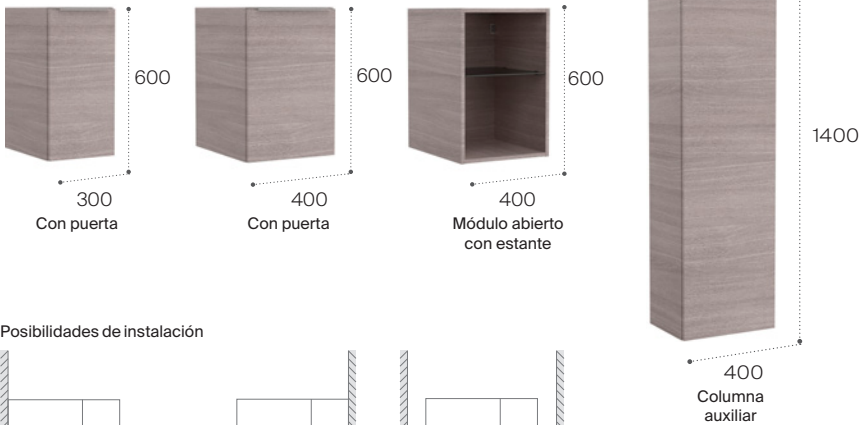

Módulos complementarios
(no admiten instalación de lavabo)

Posibilidades de instalación

* Para instalación a pared derecha o izquierda es necesario añadir la tapeta lateral.
Para el módulo abierto y los módulos de cajones es necesaria la tapeta de 16 mm.
Para los módulos de puertas es necesaria la tapeta de 70 mm.