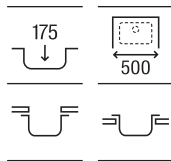

Redondo

Fregadero con válvula 3/2"

Ø450 x 175

Pulido

A870810453

€131,00