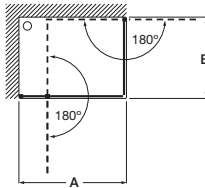

Angular

Access PLF + PL

Angular ducha de 1 hoja batiente dividida en dos partes independientes + 1 fija + 1 hoja batiente dividida en dos partes independientes

Cristal Transparente

Medidas PLF (A)

Apertura puerta

Plata Brillo

970 - 1100

615

€ 1.190,00

1101 - 1200

640

€ 1.200,00

1201 - 1400

645

€ 1.213,00

Medidas PL (B)

600 - 800

-

€ 867,00

801 - 1000

-

€ 927,00

Compensación: 15 mm por cada lado.
Para precio total sumar ambos lados (A + B).
El tratamiento MaxiClean (M) supone un coste adicional de: + 111€ (en total)

Access 2PL

Angular ducha de 2 hojas batientes divididas en dos partes independientes

Cristal Transparente

Medidas (A o B)

Plata Brillo

600 - 800

€ 867,00

801 - 1000

€ 927,00

Compensación: 25 mm por cada lado.
Para precio total sumar ambos lados (A + B).
El tratamiento MaxiClean (M) supone un coste adicional de: +84€ (en total)

No se admiten devoluciones en ningún producto configurable

Medidas en mm
Toda factura tendrá el recargo del IVA / La presente tarifa anula las anteriores
El montaje no está incluido en el precio

MaxiClean
OPCIONAL

Tomando como referencia el vértice de la mampara, determinamos la posición derecha o izquierda