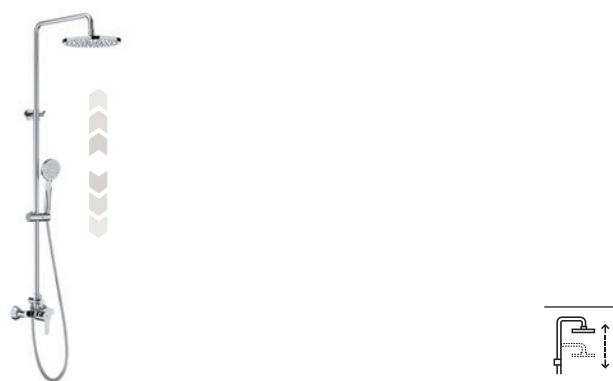

L20

Columna para ducha monomando

Con altura regulable de 855 a 1230 mm

Cromado **A5A9709C00** € 408,00