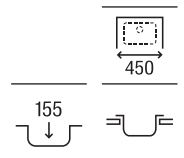

E-80-ED / E-80-EI*

Fregadero de una cubeta, un escurridor a la izquierda y válvula

800 x 500 x 155	E-80 ED	A870H30801	€167,00
	E-80 EI	A870H40801	€167,00