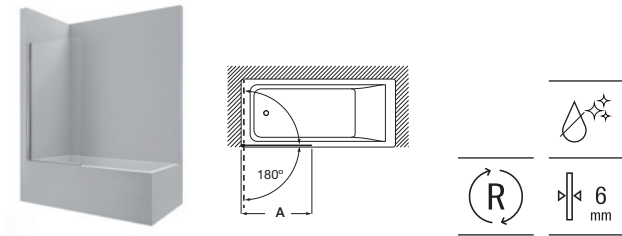

Victoria

Altura 1500 mm

Victoria B1H Maxiclean

Hoja batiente bañera

Cristal
Transparente

Medidas (A)

Medidas montaje
Min-Máx (A)

Plata Brillo

AM1993525DC012NMN 850 850-860 €217,00