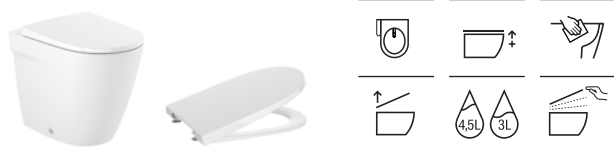

Inodoro de tanque alto o empotrable adosado a pared

530 mm de longitud		Blanco
Taza Roca Rimless® para tanque alto o empotrable, salida de evacuación dual. Altura de 420 mm (sin asiento)	A347687000	€ 210,00
Asiento y tapa de Supralit®, de caída amortiguada	A801E12001	€ 126,00
Asiento y tapa de Supralit®	A801E10001	€ 68,20