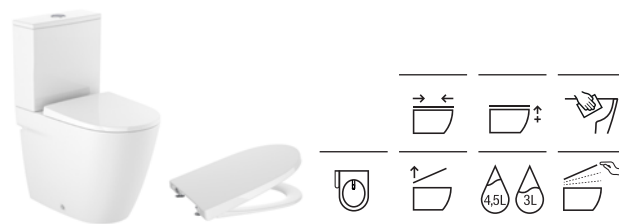

Inodoro de tanque bajo compacto adosado a pared

600 mm de longitud		Blanco
Taza para tanque bajo Roca Rimless® adosado a pared, salida de evacuación dual. Altura de 420 mm (sin asiento). Incluye codo de evacuación	A342688000	€ 212,00
Tanque con tapa y mecanismo de doble pulsador 4,5/3 litros, regulable a 4/2 litros, alimentación lateral	A341680000	€ 193,00
Tanque con tapa y mecanismo de doble pulsador 4,5/3 litros, regulable a 4/2 litros, alimentación inferior	A341681000	€ 193,00
Asiento y tapa de Supralit®, de caída amortiguada	A801E22001	€ 126,00
Asiento y tapa de Supralit®	A801E20001	€ 68,20