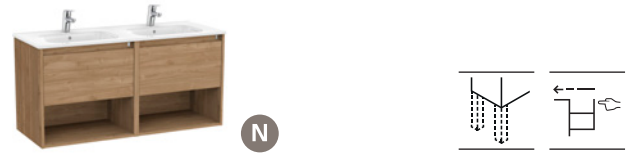

Tenor

Unik Tenor

Mueble de dos cajones, estante abierto en la parte inferior y lavabo

1200	Lavabo doble	A852093...	€ 647,00
Opcional:			
Conjunto de 2 patas de 285mm Aluminio		A817018339	€ 35,50
Toallero para mueble. Cromado		A816760001	€ 112,00
Set 2 colgadores para mueble. Cromado		A816761001	€ 93,30

Accesorios EXTRA para muebles, ver pág. 378 en el capítulo de Accesorios