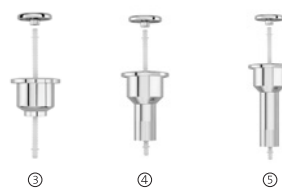

Conjunto pulsador enrasado (tapa Ø40)

③	Para descarga D1P y D2P	Victoria, Dama Retro, Veronica, Liberty	AH000160OR	€ 12,00
④	Para descarga D1P	Meridian, Sidney, Georgia	AH000500OR	€ 13,30
⑤	Para descarga D1P	Atlanta	AH000770OR	€ 12,70