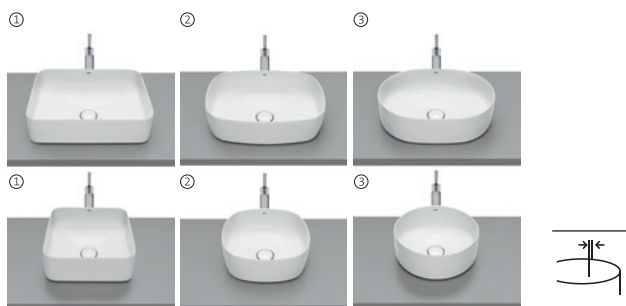

Inspira

Lavabo de sobre encimera Fineceramic®
Incluye desagüe universal con tapón cerámico Ø72 mm

			Blanco	Colores mate
① Square	500 x 370 x 140	A327530..0	€ 435,00	€ 524,00
	370 x 370 x 140	A327532..0	€ 375,00	€ 446,00
② Soft	500 x 370 x 140	A327500..0	€ 435,00	€ 524,00
	370 x 370 x 140	A327502..0	€ 375,00	€ 446,00
③ Round	Ø500 x 140	A327520..0	€ 435,00	€ 524,00
	Ø370 x 140	A327523..0	€ 375,00	€ 446,00

Lavabo encimera Fineceramic®
Incluye desagüe universal con tapón cerámico Ø72 mm

			Blanco	Colores mate
① Square	550 x 370 x 75	A327534..0	€ 328,00	€ 394,00
	370 x 370 x 75	A32753R..0	€ 296,00	€ 354,00
② Soft	550 x 370 x 75	A327504..0	€ 328,00	€ 394,00
	370 x 370 x 75	A32750R..0	€ 296,00	€ 354,00
③ Round	Ø550 x 75	A327527..0	€ 328,00	€ 394,00
	Ø370 x 75	A32752R..0	€ 296,00	€ 354,00