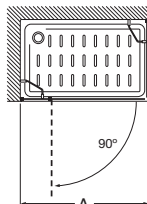

Easy PLF + LF

Frontal ducha de 1 hoja batiente + 1 fija + 1 lateral fijo

Medidas PLF (A)	Apertura puerta	Cristal Transparente		Cristal Fumato, Mate o Decorado*	
		Blanco / Plata Mate	Plata Brillo	Blanco / Plata Mate	Plata Brillo
970 - 1100	615	€ 713,00	€ 782,00	€ 866,00	€ 935,00
1101 - 1200	640	€ 788,00	€ 867,00	€ 964,00	€ 1.043,00
1201 - 1400	645	€ 867,00	€ 947,00	€ 1.057,00	€ 1.137,00

Medidas LF (B)					
	Blanco / Plata Mate	Plata Brillo	Blanco / Plata Mate	Plata Brillo	
670 - 800	-	€ 270,00	€ 297,00	€ 355,00	€ 382,00
801 - 900	-	€ 302,00	€ 330,00	€ 395,00	€ 423,00
901 - 1000	-	€ 337,00	€ 363,00	€ 436,00	€ 462,00

Compensación: 15 mm.
El tratamiento MaxiClean (M) supone un coste adicional de: +111€ (en total).

*Precios de Decorados Cuarzo y Cloud. Precios de Decorados Mist y Rain con perfil Plata Brillo: incremento del 100% sobre precio de Cristal Transparente. Precios de Decorados Mist y Rain con perfil Blanco o Plata mate: consultar configurador.

No se admiten devoluciones en ningún producto configurable

Medidas en mm
Toda factura tendrá el recargo del IVA / La presente tarifa anula las anteriores
El montaje no está incluido en el precio

Acabados cristales: Transparente, Mate y Fumato
Decorado cristales: Cuarzo, Mist, Rain y Cloud
Perfiles: Plata brillo, Mate, Blanco

MaxiClean
OPCIONAL

Tomando como referencia el vértice de la mampara, determinamos la posición derecha o izquierda