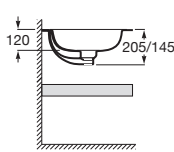

Toallero opcional

Para faldón de 125 mm

Estante adicional

Disponible en ancho 385 mm y altura 50 mm

Modelos cubetas

Modo Round

Modo Soft

A	B	C	D
450	260	185/125	100
550	310	205/145	120