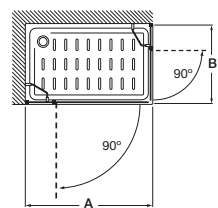

Easy PLF + PL

Angular ducha de 1 hoja batiente + 1 fija + 1 lateral batiente

Medidas PLF (A)	Apertura puerta	Cristal Transparente		Cristal Fumato, Mate o Decorado*	
		Blanco / Plata Mate	Plata Brillo	Blanco / Plata Mate	Plata Brillo
970 - 1100	615	€713,00	€782,00	€866,00	€935,00
1101 - 1200	640	€788,00	€867,00	€964,00	€1.043,00
1201 - 1400	645	€867,00	€947,00	€1.057,00	€1.137,00
Medidas PL (B)					
600 - 800	-	€523,00	€578,00	€637,00	€692,00
801 - 1000	-	€605,00	€660,00	€740,00	€795,00

Compensación: 15 mm por cada lado.
Para precio total sumar ambos lados (A + B).
El tratamiento MaxiClean (M) supone un coste adicional de: +111€ (en total).

*Precios de Decorados Cuarzo y Cloud. Precios de Decorados Mist y Rain con perfil Plata Brillo: incremento del 100% sobre precio de Cristal Transparente. Precios de Decorados Mist y Rain con perfil Blanco o Plata mate: consultar configurador.

Easy 2PLF

Angular ducha de 2 hojas batientes + 2 fijas

Medidas (A o B)	Apertura puerta	Cristal Transparente		Cristal Fumato, Mate o Decorado*	
		Blanco / Plata Mate	Plata Brillo	Blanco / Plata Mate	Plata Brillo
970 - 1100	615	€713,00	€782,00	€866,00	€935,00
1101 - 1200	640	€788,00	€867,00	€964,00	€1.043,00
1201 - 1400	645	€867,00	€947,00	€1.057,00	€1.137,00

Compensación: 15 mm por cada lado.
Para precio total sumar ambos lados (A + B).
El tratamiento MaxiClean (M) supone un coste adicional de: +142€ (en total).

*Precios de Decorados Cuarzo y Cloud. Precios de Decorados Mist y Rain con perfil Plata Brillo: incremento del 100% sobre precio de Cristal Transparente. Precios de Decorados Mist y Rain con perfil Blanco o Plata mate: consultar configurador.

No se admiten devoluciones en ningún producto configurable

Medidas en mm
Toda factura tendrá el recargo del IVA / La presente tarifa anula las anteriores
El montaje no está incluido en el precio

Acabados cristales: Transparente, Mate y Fumato
Decorado cristales: Cuarzo, Mist, Rain y Cloud
Perfiles: Plata brillo, Mate, Blanco

MaxiClean
OPCIONAL

Tomando como referencia el vértice de la mampara, determinamos la posición derecha o izquierda