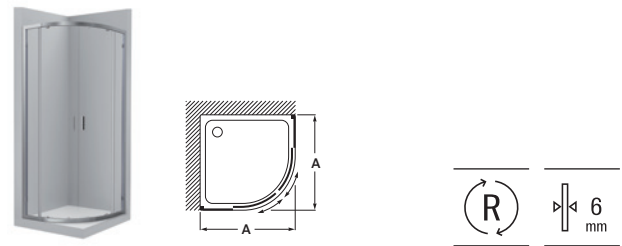

Victoria MR

Angular ducha de 2 hojas correderas + 2 fijas

	Medidas (A)	Medidas montaje Min-Máx (A)	Apertura (C)	Cristal Transparente
				Plata Brillo
AM18907512	750 (R380)	715-740	390	€ 447,00
AM18908012	800 (R500)	765-790	420	€ 475,00
AM19008012	800 (R550)	765-790	395	€ 475,00
AM18909012	900 (R500)	865-890	525	€ 492,00
AM19009012	900 (R550)	865-890	540	€ 492,00
AM18910012	1000 (R500)	965-990	540	€ 515,00