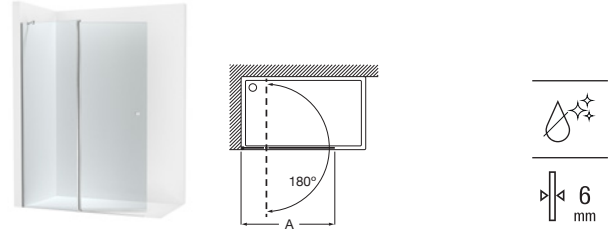

Line D1HF

Hoja fija ducha + 1 batiente mediante perfil	Cristal 6 mm			
	Cristal Transparente		Cristal Fumato, Mate o Decorado*	
Medidas (A)	Plata Brillo	Negro mate cepillado	Plata Brillo	Negro mate cepillado
800 - 1000	€ 595,00	€ 655,00	€ 740,00	€ 800,00
1001 - 1200	€ 635,00	€ 698,00	€ 790,00	€ 853,00
1201 - 1400	€ 692,00	€ 760,00	€ 857,00	€ 925,00

Compensación: 7 mm.
*Precios de Decorados Cuarzo y Cloud. Precios de Decorados Mist y Rain con perfil Plata Brillo: incremento del 100% sobre precio de Cristal Transparente. Precios de Decorados Mist y Rain con perfil Negro: consultar configurador.