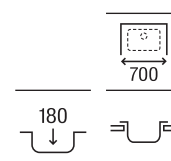

Lugano 60

Fregadero de sobremueble de una cubeta y dos orificios insinuados para la grifería

600 x 500 x 180

A365972001

Blanco

€ 148,00