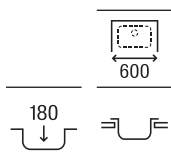

Beverly 50

Fregadero de una cubeta, dos orificios insinuados para la grifería, válvula 3/2" y desagüe

500 x 500 x 205

A366087000

Blanco

€ 257,00