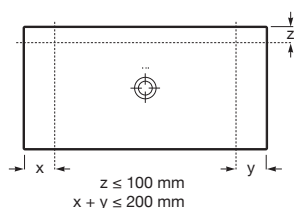

Posibilidades de corte

Lados cortados	Posición del desagüe	Tipos de instalación
1 lado	Descentrado	Rincón / A 1 pared / A 3 paredes / Enrasada
2 lados opuestos	Centrado	A 3 paredes / Enrasada
2 lados contiguos	Descentrado	Rincón / A 3 paredes / Enrasada
3 lados	Descentrado	A 3 paredes / Enrasada

* Los lados cortados deben ir a pared o enrasados en el plano suelo. Posibilidad de corte: ver dibujo.

* Las referencias se generan automáticamente al cursar el pedido en el configurador de platos de ducha.

No se admiten devoluciones en ningún producto configurable