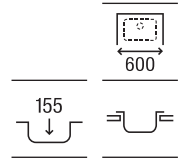

Fregadero de una cubeta con orificio para la grifería y válvula

600 x 500 x 155 **A870410603** €135,00

E-45*

Fregadero de una cubeta con orificio para la grifería y válvula

450 x 500 x 155 **A870410453** €121,00