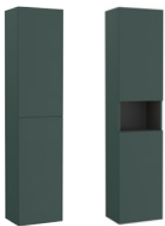

Columnas auxiliares

Extra

Módulo columna

1500 x 350 x 250	Azul acero	A857702551	€ 235,00
	Azul mate	A857702548	€ 235,00
	Blanco brillo	A857702806	€ 235,00
	Blanco madera	A857702525	€ 235,00
	Blanco mate	A857702509	€ 235,00
	Beige madera	A857702524	€ 235,00
	Fresno claro	A857702541	€ 235,00
	Fresno nórdico	A857702434	€ 235,00
	Gris antracita	A857702153	€ 235,00
	Gris ártico	A857702447	€ 235,00
	Gris brillo	A857702516	€ 235,00
	Gris mate	A857702547	€ 235,00
	Gris piedra	A857702514	€ 235,00
	Negro mate	A857702523	€ 235,00
	Nogal	A857702517	€ 235,00
	Onix	N A857702531	€ 235,00
	Roble City	A857702402	€ 235,00
	Roble oscuro	A857702537	€ 235,00
	Verde Salvia	N A857702564	€ 235,00

Extra

Armario alto

750 x 350 x 150	Azul acero	A857703551	€ 144,00
	Azul mate	A857703548	€ 144,00
	Blanco brillo	A857703806	€ 144,00
	Blanco madera	A857703525	€ 144,00
	Blanco mate	A857703509	€ 144,00
	Beige madera	A857703524	€ 144,00
	Fresno claro	A857703541	€ 144,00
	Fresno nórdico	A857703434	€ 144,00
	Gris antracita	A857703153	€ 144,00
	Gris ártico	A857703447	€ 144,00
	Gris brillo	A857703516	€ 144,00
	Gris mate	A857703547	€ 144,00
	Gris piedra	A857703514	€ 144,00
	Negro mate	A857703523	€ 144,00
	Nogal	A857703517	€ 144,00
	Onix	N A857703531	€ 144,00
	Roble City	A857703402	€ 144,00
	Roble oscuro	A857703537	€ 144,00
	Verde Salvia	N A857703564	€ 144,00

Delta

Módulo columna

1750 x 400 x 300	Blanco mate	A857635509	€ 360,00
	Gris arena	A857635510	€ 360,00
	Olmo oscuro	A857635511	€ 360,00
	Roble claro	A857635512	€ 360,00
	Verde mate	A857635513	€ 360,00
1750 x 400 x 300 Con repisa abierta	Blanco mate	A857636509	€ 360,00
	Gris arena	A857636510	€ 360,00
	Olmo oscuro	A857636511	€ 360,00
	Roble claro	A857636512	€ 360,00
	Verde mate	A857636513	€ 360,00