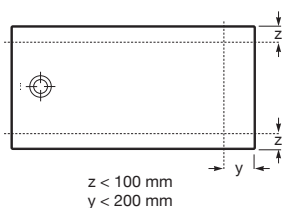

Posibilidades de corte

Lados cortados	Posición del desagüe	Tipos de instalación
1 lado	Descentrado	Rincón / A 1 pared / A 3 paredes / Enrasada
2 lados opuestos	Centrado	A 3 paredes / Enrasada
2 lados contiguos	Descentrado	Rincón / A 3 paredes / Enrasada
3 lados	Descentrado	A 3 paredes / Enrasada

* Los lados cortados deben ir a pared o enrasados en el plano suelo. Posibilidad de corte: ver dibujo.

* Las referencias se generan automáticamente al cursar el pedido en el configurador de platos de ducha.

No se admiten devoluciones en ningún producto configurable