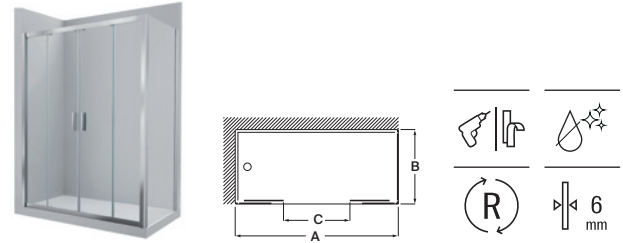

Ura

Altura 1950 mm

Frontal

Ura L2-E + LF-C

Frontal ducha de 1 hoja corredera + 1 hoja fija + 1 lateral fijo				Cristal Transparente
L2-E (A)	Medidas (A)	Medidas montaje Min-Máx (A)	Apertura (C)	Plata Brillo
AM16210012M	1000	980-1030	370	€ 377,00
AM16211012M	1100	1080-1130	420	€ 390,00
AM16212012M	1200	1180-1230	470	€ 407,00
AM16213012M	1300	1280-1330	520	€ 432,00
AM16214012M	1400	1380-1430	570	€ 458,00
AM16215012M	1500	1480-1530	620	€ 508,00
AM16216012M	1600	1580-1630	670	€ 520,00
LF-C (B)	Medidas (B)	Medidas montaje Min-Máx (B)		
AM16407012M	700	680-705	-	€ 220,00
AM16407512M	750	730-755	-	€ 235,00
AM16408012M	800	780-805	-	€ 247,00
AM16409012M	900	880-905	-	€ 260,00