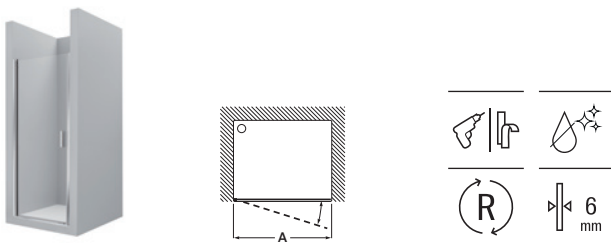

Ura PE

Frontal ducha de 1 hoja batiente				Cristal Transparente
	Medidas (A)	Medidas montaje Min-Máx (A)	Apertura	Plata Brillo
AM16708012M	800	760-815	650	€ 408,00
AM16709012M	900	865-915	750	€ 462,00
AM16710012M	1000	965-1015	850	€ 520,00