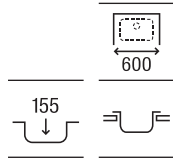

Victoria 60

Fregadero de una cubeta con válvula

600 x 490 x 155 **A871601A01** € 144,00

Victoria 45

Fregadero de una cubeta con válvula

450 x 490 x 155 **A871451A01** € 129,00

Acero inoxidable

E-60*