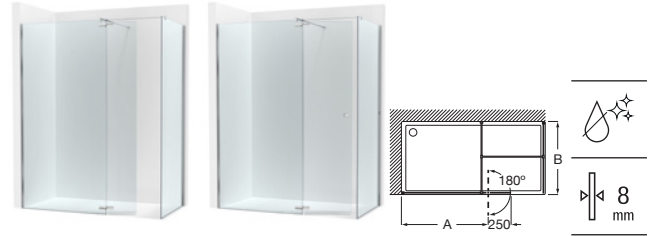

Tomando como referencia el vértice de la mampara, determinamos la posición derecha o izquierda

Line

Altura 2000 mm

Line DHF

Line DHF + LF

Hoja fija ducha + 1 batiente mediante bisagras	Cristal 8 mm			
	Cristal Transparente		Cristal Fumato, Mate o Decorado*	
	Plata Brillo	Negro mate cepillado	Plata Brillo	Negro mate cepillado
Medidas (con puerta batiente de 250)				
700 - 1000	€ 632,00	€ 695,00	€ 782,00	€ 845,00
1001 - 1200	€ 687,00	€ 755,00	€ 852,00	€ 920,00
1201 - 1400	€ 740,00	€ 813,00	€ 915,00	€ 988,00
Medidas (con puerta batiente de 500)				
700 - 1000	€ 693,00	€ 762,00	€ 858,00	€ 927,00
1001 - 1200	€ 748,00	€ 822,00	€ 928,00	€ 1.002,00
1201 - 1400	€ 802,00	€ 880,00	€ 992,00	€ 1.070,00

Hoja fija ducha + 1 batiente mediante bisagras + 1 lateral fijo	Cristal 8 mm			
	Cristal Transparente		Cristal Fumato, Mate o Decorado*	
	Plata Brillo	Negro mate cepillado	Plata Brillo	Negro mate cepillado
Medidas (con puerta batiente de 250)				
700 - 1000	€ 632,00	€ 695,00	€ 782,00	€ 845,00
1001 - 1200	€ 687,00	€ 755,00	€ 852,00	€ 920,00
1201 - 1400	€ 740,00	€ 813,00	€ 915,00	€ 988,00
Medidas (con puerta batiente de 500)				
700 - 1000	€ 693,00	€ 762,00	€ 858,00	€ 927,00
1001 - 1200	€ 748,00	€ 822,00	€ 928,00	€ 1.002,00
1201 - 1400	€ 802,00	€ 880,00	€ 992,00	€ 1.070,00
Medidas LF				
600 - 800	€ 380,00	€ 418,00	€ 472,00	€ 510,00
801 - 1000	€ 433,00	€ 475,00	€ 535,00	€ 577,00